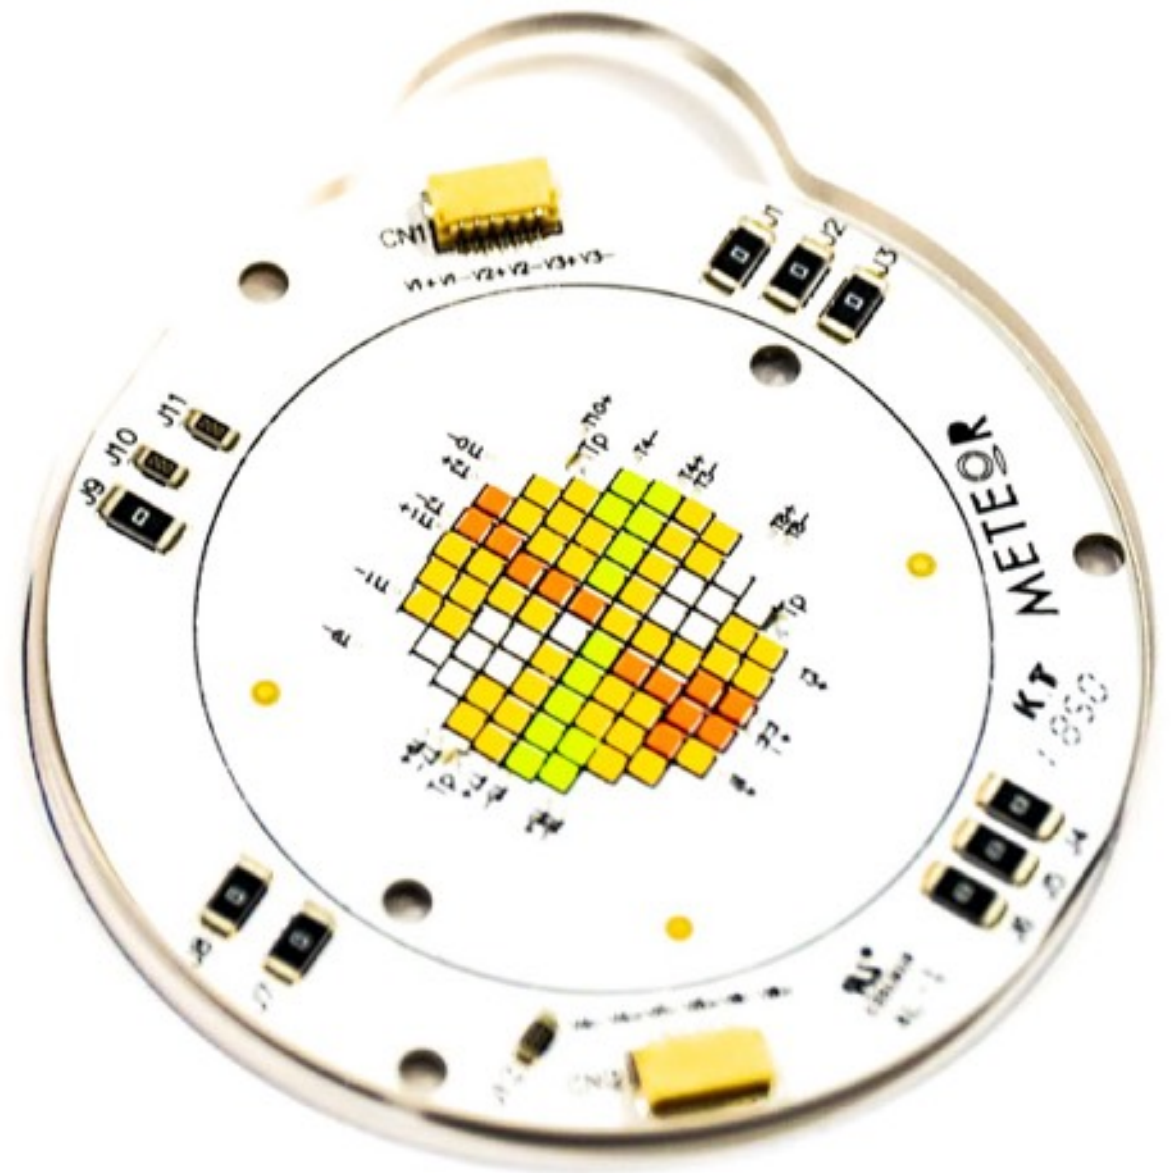

*100 W Atria 6 Cylinder

	R	G	B	W	W+RGB
lm	220 lm	1,702 lm	210 lm	3735 lm	5,867 lm
Wattage	18W	18W	18W	50W	100W

Beam Angle: 40°